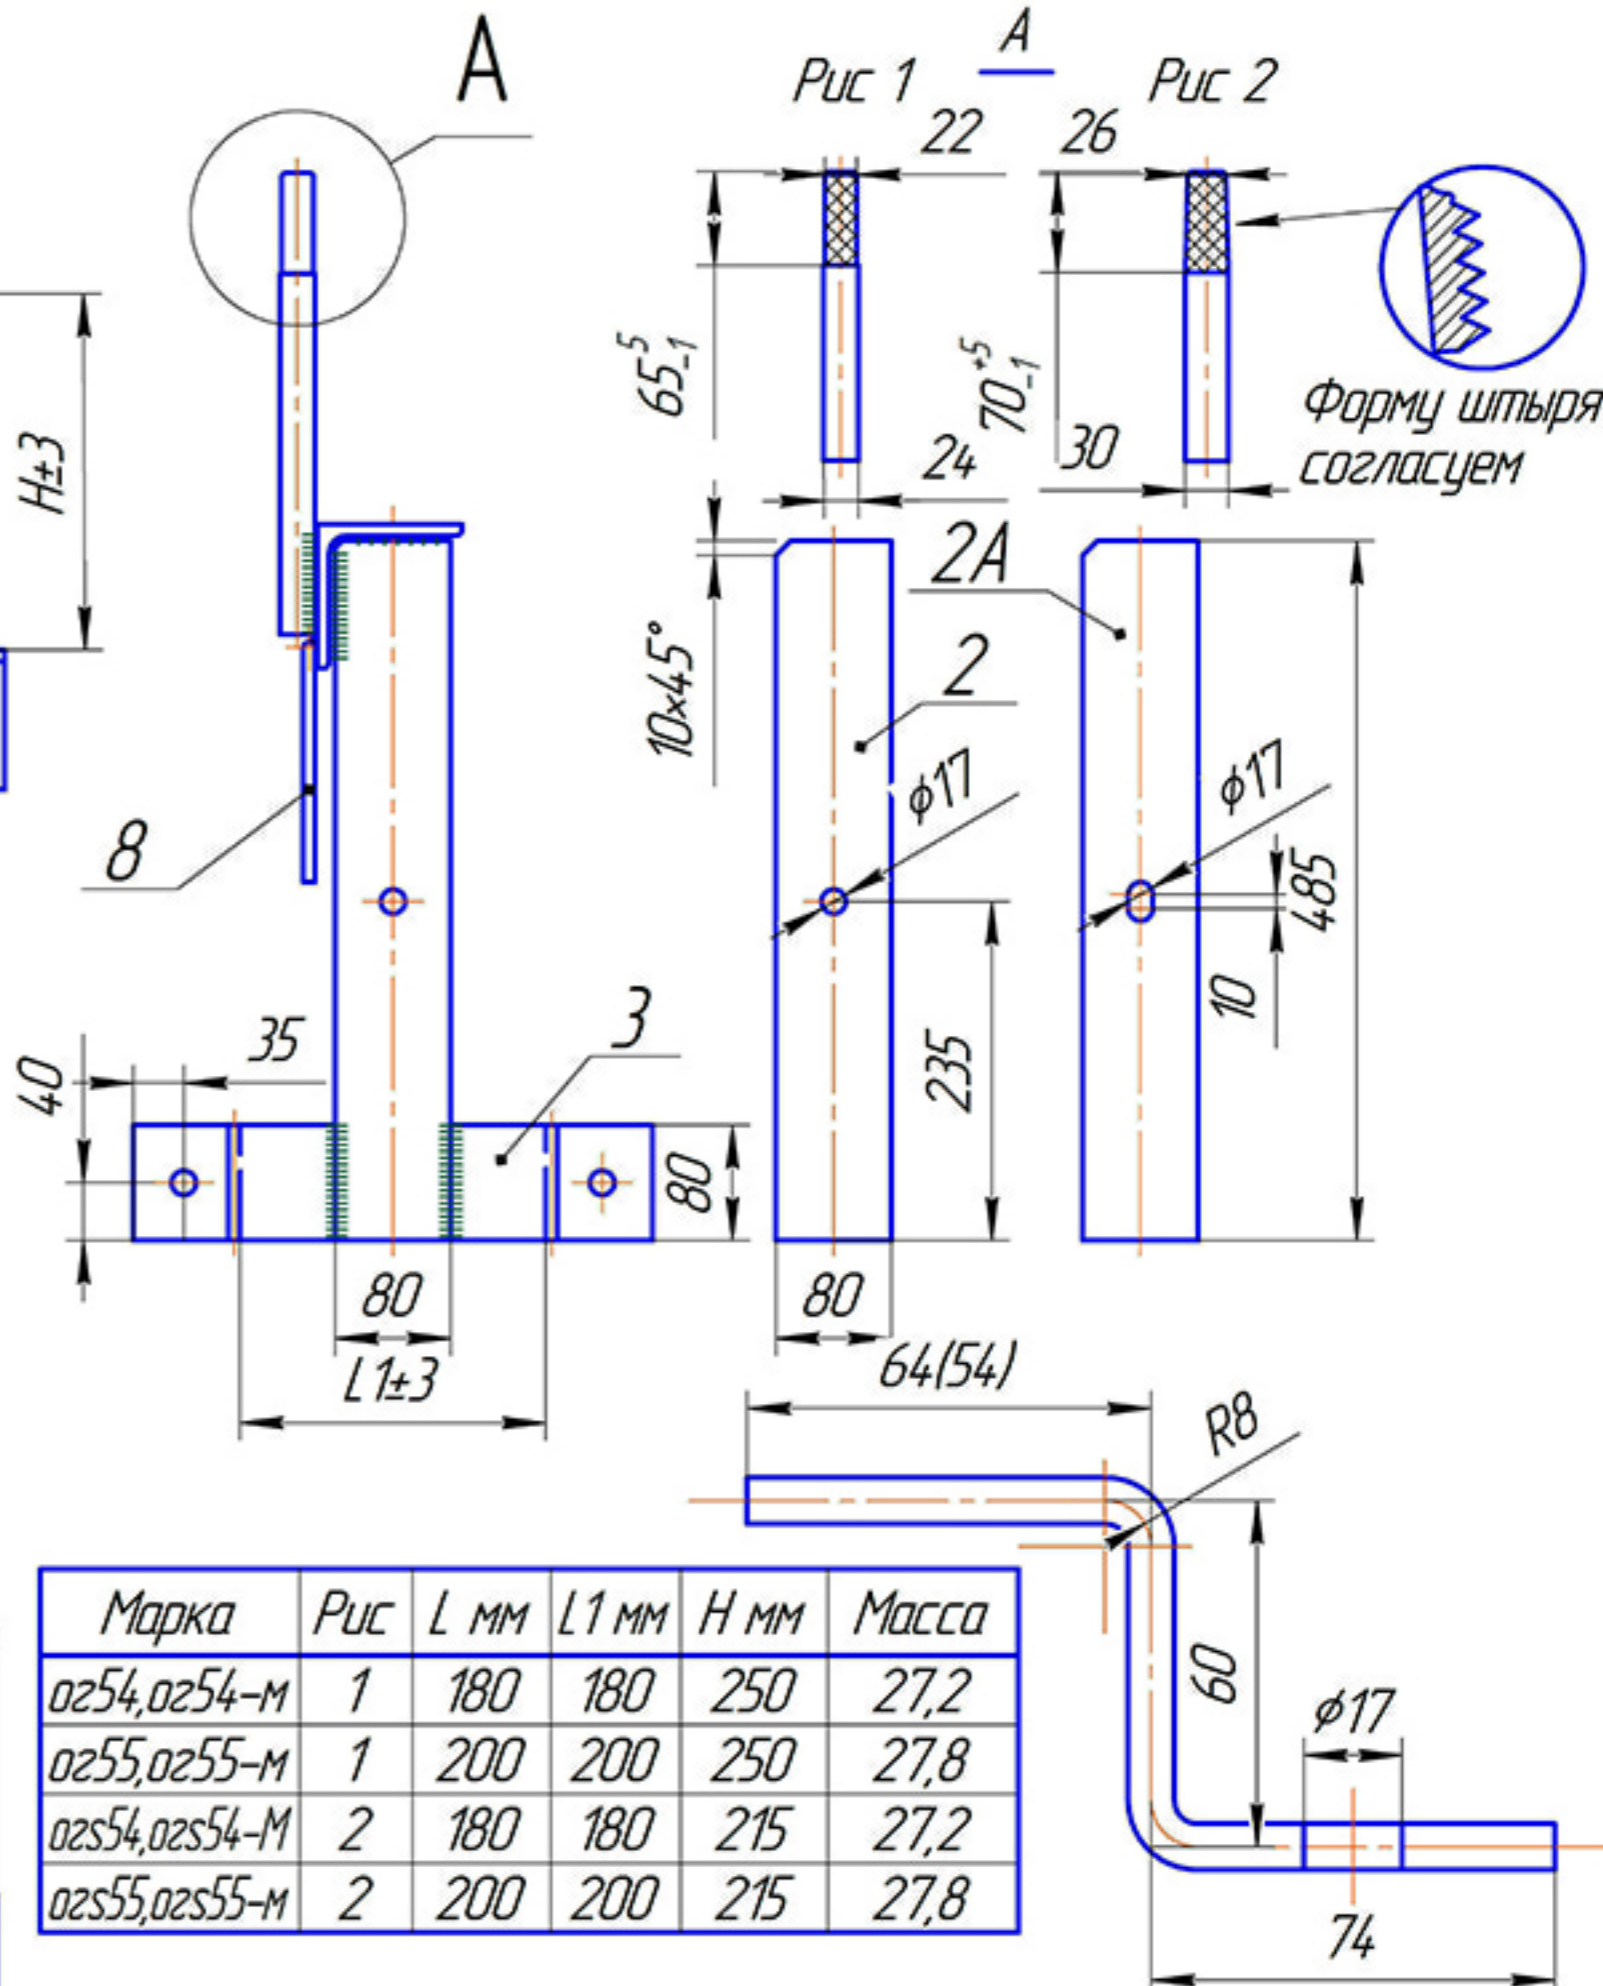

10-10'10 L6-95V

Перв. примен.

Справ. №

Подп. и дата

Инд. № д/дл.

Взам. инд. №

Подп. и дата

Инд. № подл.

Форму штыря согласуем

Марка	Рис	L мм	L1 мм	H мм	Масса
о254, о254-М	1	180	180	250	27,2
о255, о255-М	1	200	200	250	27,8
о254, о254-М	2	180	180	215	27,2
о255, о255-М	2	200	200	215	27,8

	+7(495)908-50-01		
	+7(495)908-60-01		
	+7(905)50-444-50		
	+7(968)020-43-93		
Изм. Лист	№ докум.	Подп.	Дата
Разраб.	Ласточкина Н.В.		22.05.2016
Проб.	Чернявский А.В.		22.05.2016
Т.контр.			
Н.контр.	Панкин М.П.		23.05.2016
Утв.	Юдин Д.Ю.		23.05.2016

156-97 01.01-01

Оголовок о2-54

www.lzp.moskva

Лист	Масса	Масштаб
	в таблице	1:6
Лист	Листов	1
ООО "Инвестэнерго"		
+7(495)908-50-00		

Копировал

Формат А3