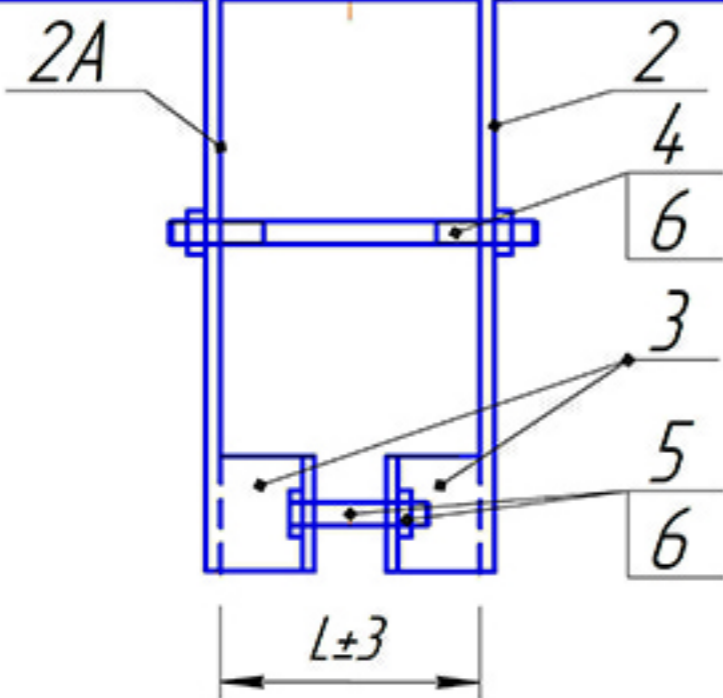

10-10'10 L6-95V

Перв. примен.

Справ. №

Подп. и дата

Инд. № д/дл.

Взам. инд. №

Подп. и дата

Инд. № подл.

Форму штыря согласуем

Марка	Рис	L мм	L1 мм	H мм	Масса
о254, о254-М	1	180	180	250	27,2
о255, о255-М	1	200	200	250	27,8
о254, о254-М	2	180	180	215	27,2
о255, о255-М	2	200	200	215	27,8

	+7(495)908-50-01		
	+7(495)908-60-01		
	+7(905)50-444-50		
	+7(968)020-43-93		
Изм. Лист	№ докум.	Подп.	Дата
Разраб.	Ласточкина Н.В.		22.05.2016
Проб.	Чернявский А.В.		22.05.2016
Т.контр.			
Н.контр.	Панкин М.П.		23.05.2016
Утв.	Юдин Д.Ю.		23.05.2016