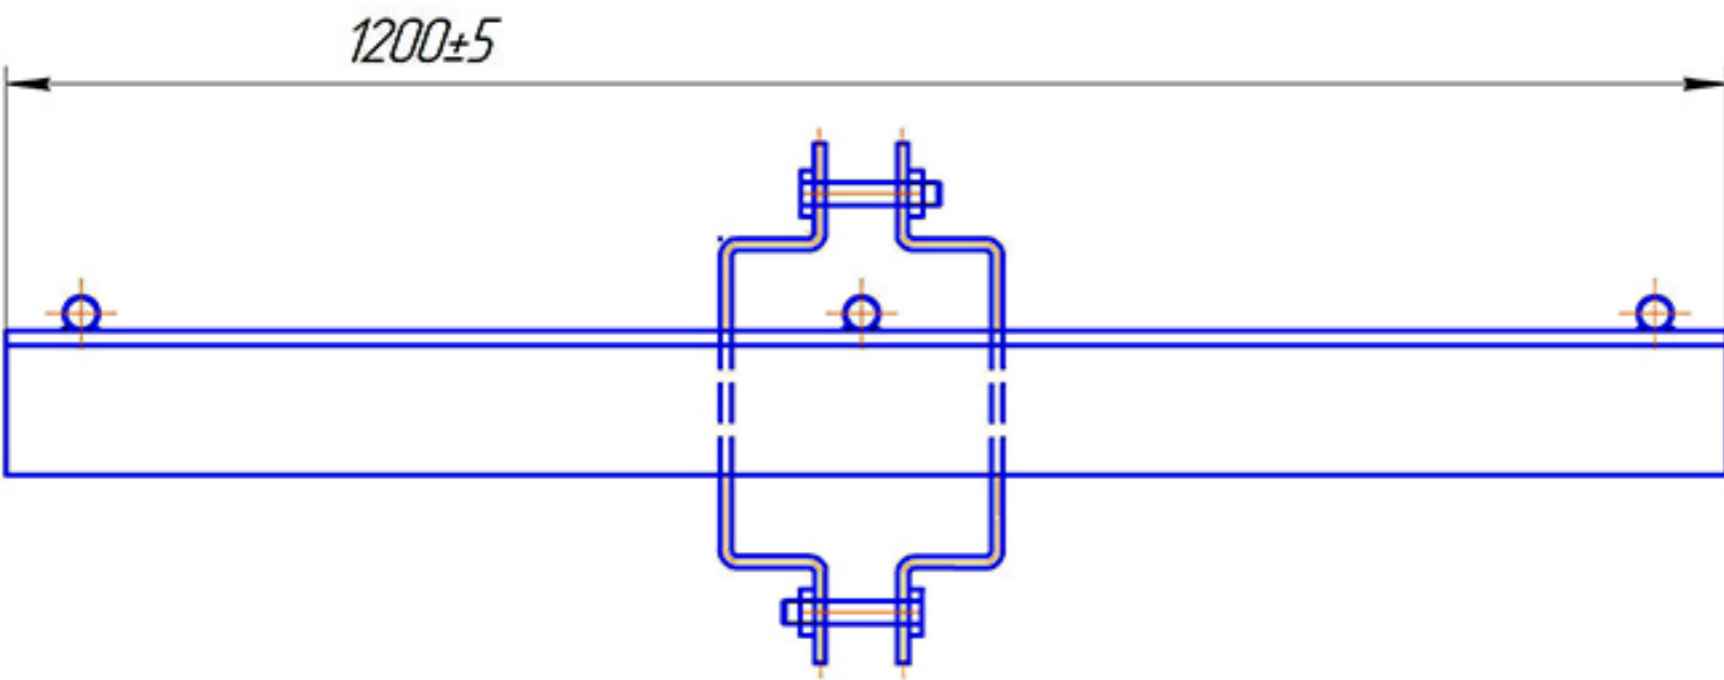

10-10'10 L6-95V

Перв. примен.

Справ. №

Подп. и дата

Инд. № д/дл.

Взам. инд. №

Подп. и дата

Инд. № подл.

Форму штыря согласуем

Марка	Рис	L мм	L1 мм	H мм	Масса
о254, о254-М	1	180	180	250	27,2
о255, о255-М	1	200	200	250	27,8
о254, о254-М	2	180	180	215	27,2
о255, о255-М	2	200	200	215	27,8

	+7(495)908-50-01		
	+7(495)908-60-01		
	+7(905)50-444-50		
	+7(968)020-43-93		
Изм. Лист	№ докум.	Подп.	Дата
Разраб.	Ласточкина Н.В.		22.05.2016
Проб.	Чернявский А.В.		22.05.2016
Т.контр.			
Н.контр.	Панкин М.П.		23.05.2016
Утв.	Юдин Д.Ю.		23.05.2016