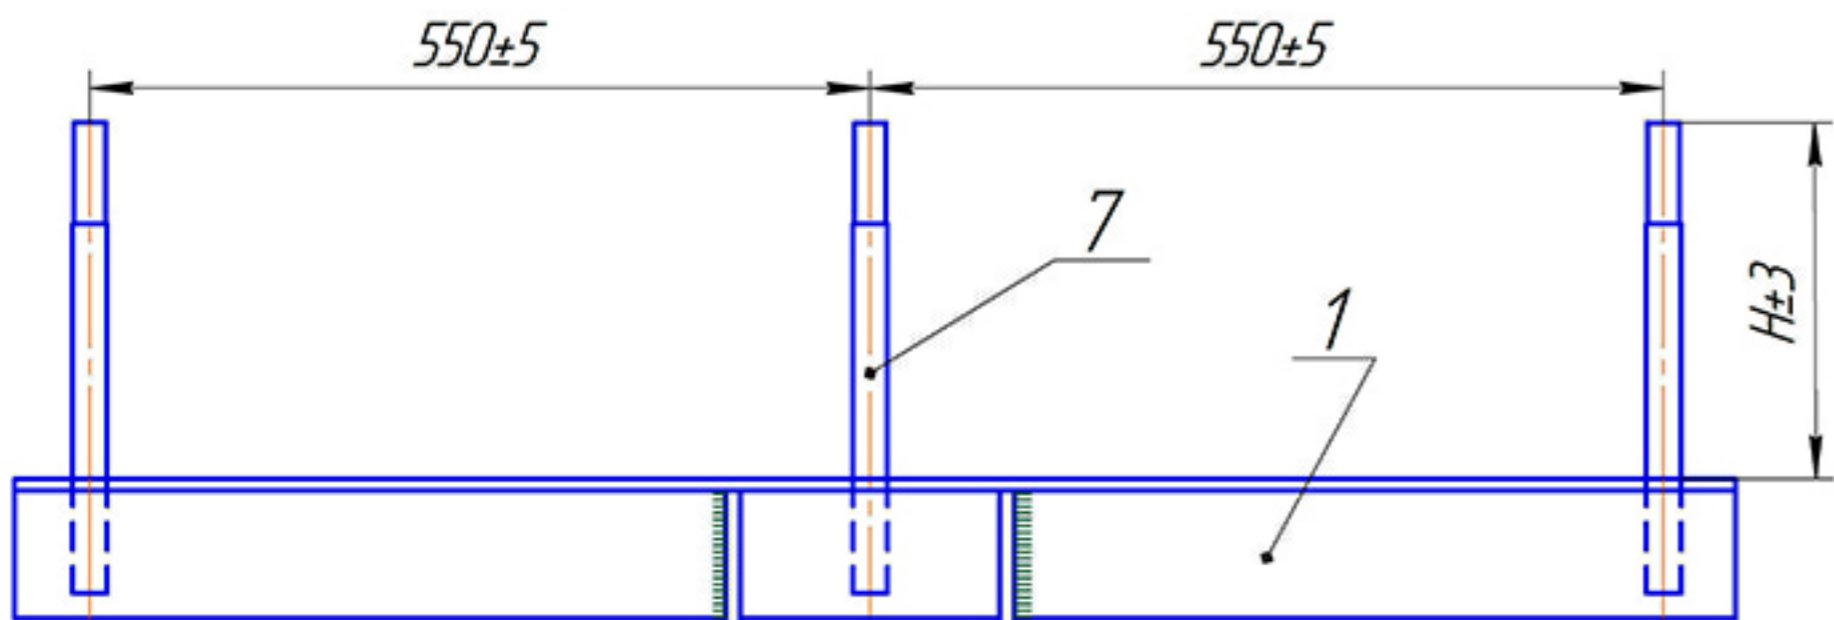

Форму штыря согласуем

Марка	Рис	L мм	L1 мм	H мм	Масса
о254, о254-М	1	180	180	250	27,2
о255, о255-М	1	200	200	250	27,8
о254, о254-М	2	180	180	215	27,2
о255, о255-М	2	200	200	215	27,8

	+7(495)908-50-01		
	+7(495)908-60-01		
	+7(905)50-444-50		
	+7(968)020-43-93		
Изм. Лист	№ докум.	Подп.	Дата
Разраб.	Ласточкина Н.В.		22.05.2016
Проб.	Чернявский А.В.		22.05.2016
Т.контр.			
Н.контр.	Панкин М.П.		23.05.2016
Утв.	Юдин Д.Ю.		23.05.2016